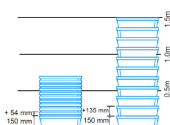

Bac plastique fond plein et parois ajourées 600x400x150mm

Référence: BL9903

CARACTÉRISTIQUES

Dimensions internes (mm)	490x332x145
Dimensions externes (mm)	600x400x150
Volume (L)	25
Poids (kg)	1,3
Couleur	bleu
Poignées	ouvertes
Dimension des trous sur les parois (mm)	16x10

✓ La déformation peut dépendre des charges et températures d'utilisation.

✓ Toutes les données, dimensions et poids sont sujets à des écarts techniques et liés aux essais et peuvent varier de +/-4%.