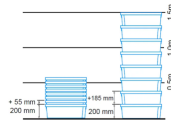

Bac plein 600x400x200mm

Référence: BL9701

CARACTÉRISTIQUES

Dimensions internes (mm)	490x332x195
Dimensions externes (mm)	600x400x200
Volume (L)	35
Poids (kg)	1,6
Couleur	bleu ou blanc
Poignées	ouvertes

✓ La déformation peut dépendre des charges et températures d'utilisation.

✓ Toutes les données, dimensions et poids sont sujets à des écarts techniques et liés aux essais et peuvent varier de +/-4%.