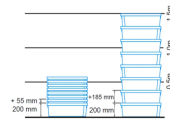

Bac fond plein et parois ajourées 600x400x200mm

Référence: BL9703

CARACTÉRISTIQUES

Dimensions internes (mm)	490x332x195
Dimensions externes (mm)	600x400x200
Volume (L)	35
Poids (kg)	1,5
Couleur	bleu ou blanc
Poignées	ouvertes
Dimension des trous sur les parois (mm)	16x10

✓ La déformation peut dépendre des charges et températures d'utilisation.

✓ Toutes les données, dimensions et poids sont sujets à des écarts techniques et liés aux essais et peuvent varier de +/-4%.