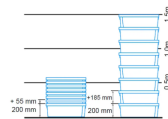

Bac fond ajouré et parois pleines 600x400x200mm

Référence: BL9704

CARACTÉRISTIQUES

Dimensions internes (mm)	490x332x195
Dimensions externes (mm)	600x400x200
Volume (L)	35
Poids (kg)	1,5
Couleur	bleu ou blanc
Poignées	ouvertes
Dimension des trous sur le fond (mm)	10x10

✓ La déformation peut dépendre des charges et températures d'utilisation.

✓ Toutes les données, dimensions et poids sont sujets à des écarts techniques et liés aux essais et peuvent varier de +/-4%.