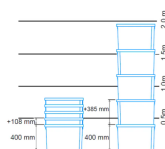

# Bac plastique fond ajouré et parois pleines 600x400x400mm

Référence: BL9804

## CARACTÉRISTIQUES

Dimensions internes (mm)	490x332x395
Dimensions externes (mm)	600x400x400
Volume (L)	70
Poids (kg)	2,4
Couleur	bleu ou blanc
Poignées	ouvertes
Dimension des trous sur le fond (mm)	10x10

✓ La déformation peut dépendre des charges et températures d'utilisation.

✓ Toutes les données, dimensions et poids sont sujets à des écarts techniques et liés aux essais et peuvent varier de +/-4%.