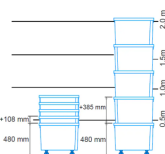

Bac plastique ajouré avec roulettes 600x400x400mm

Référence: BL980R

CARACTÉRISTIQUES

Dimensions internes (mm)	490x332x395
Dimensions externes (mm)	600x400x400
Volume (L)	70
Poids (kg)	5
Couleur	bleu
Poignées	ouvertes
Dimension des trous sur le fond (mm)	10x68 ; 10x49 ; 10x39
Dimension des trous sur les parois (mm)	10x30

✓ La déformation peut dépendre des charges et températures d'utilisation.

✓ Toutes les données, dimensions et poids sont sujets à des écarts techniques et liés aux essais et peuvent varier de +/-4%.