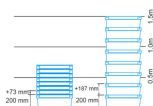

# Bac ajouré, emboîtable et gerbable sur rabats 600x400x200mm

Référence: BL1202

## CARACTÉRISTIQUES

Dimensions internes (mm)	530x340x172 mm
Dimensions externes (mm)	600x400x200
Volume (L)	35
Couleur	bleu
Dimension des trous sur le fond (mm)	10x30
Dimension des trous sur les parois (mm)	10x30

✓ La déformation peut dépendre des charges et températures d'utilisation.

✓ Toutes les données, dimensions et poids sont sujets à des écarts techniques et liés aux essais et peuvent varier de +/-4%.