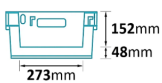

Bac pour picking emboîtable et gerbable sur rabats 600x400x200mm

Référence: BL120P

CARACTÉRISTIQUES

Dimensions internes (mm)	530x340x172 mm
Dimensions externes (mm)	600x400x200
Volume (L)	35
Couleur	bleu

✓ La déformation peut dépendre des charges et températures d'utilisation.

✓ Toutes les données, dimensions et poids sont sujets à des écarts techniques et liés aux essais et peuvent varier de +/-4%.