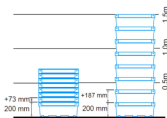

Bac pour picking emboîtable et gerbable sur rabats 600x400x200mm

Référence: BL120P

CARACTÉRISTIQUES

Dimensions internes (mm)	530x340x172 mm
Dimensions externes (mm)	600x400x200
Volume (L)	35
Couleur	bleu

✓ La déformation peut dépendre des charges et températures d'utilisation.

✓ Toutes les données, dimensions et poids sont sujets à des écarts techniques et liés aux essais et peuvent varier de +/-4%.