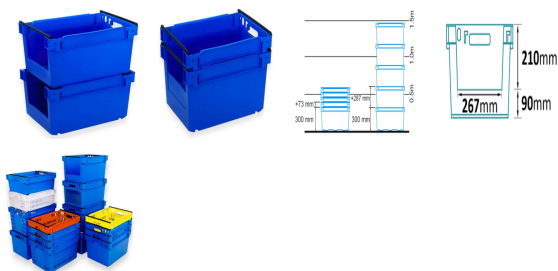

# Bac avec ouverture pour accès Picking 90 mm de hauteur, emboîtable et gerbable sur rabats 600x400x300mm

Référence: BL130P

## CARACTÉRISTIQUES

Dimensions internes (mm)	530x340x272
Dimensions externes (mm)	600x400x300
Volume (L)	53
Couleur	bleu

✓ La déformation peut dépendre des charges et températures d'utilisation.

✓ Toutes les données, dimensions et poids sont sujets à des écarts techniques et liés aux essais et peuvent varier de +/-4%.