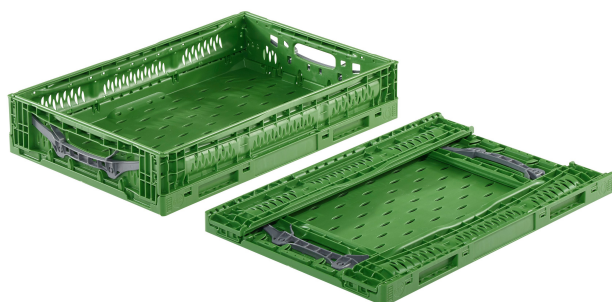

Bac Pliable Ajouré Vert 600x400x120 mm

Référence: BLP604012BEK

CARACTÉRISTIQUES

Dimensions internes (mm)	566x367x108
Dimensions externes (mm)	600x400x120
Volume (L)	19
Poids (kg)	1,375
Couleur	Vert
Matériaux	PP-C
Qté par pile	240
Parois	Ajourées
Fond	Ajouré
Poignées	ouvertes