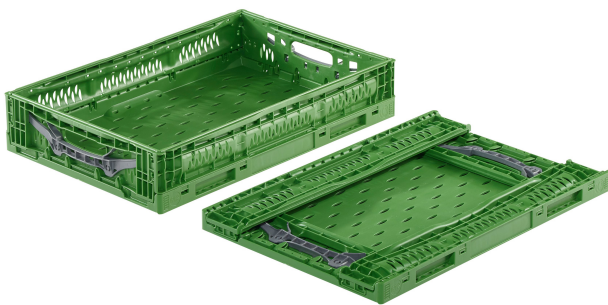

Bac Pliable Ajouré Vert 600x400x120 mm

Référence: BLP604012BEK

CARACTÉRISTIQUES

Dimensions internes (mm)	566x367x108
Dimensions externes (mm)	600x400x120
Volume (L)	19
Poids (kg)	1,375
Couleur	Vert
Matériaux	PP-C
Qté par pile	240
Parois	Ajourées
Fond	Ajouré
Poignées	ouvertes