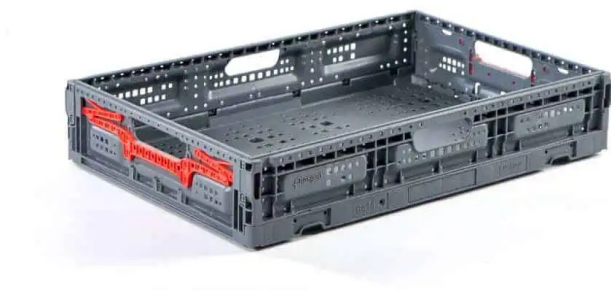

Bac Pliable Ajouré Gris 600x400x115 mm

Référence: BLPG6411

CARACTÉRISTIQUES

Dimensions internes (mm)	576x372x106
Dimensions externes (mm)	600x400x115
Volume (L)	23
Poids (kg)	1,35
Matériaux	PP
Qté par pile	430
Résistance de charge	10 Kg
Hauteur repliée (mm)	27,7