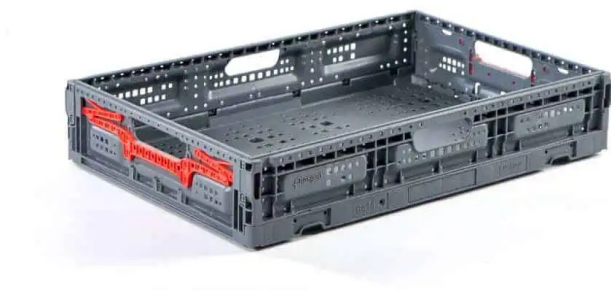

# Bac Pliable Ajouré Gris 600x400x115 mm

Référence: BLPG6411

## CARACTÉRISTIQUES

Dimensions internes (mm)	576x372x106
Dimensions externes (mm)	600x400x115
Volume (L)	23
Poids (kg)	1,35
Matériaux	PP
Qté par pile	430
Résistance de charge	10 Kg
Hauteur repliée (mm)	27,7