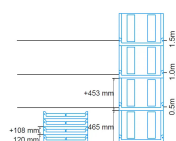

Bac pliable avec fond 800x600x465mm

Référence: BL9621

CARACTÉRISTIQUES

| | |
|--------------------------|-------------|
| Dimensions internes (mm) | 760x560x450 |
| Dimensions externes (mm) | 800x600x465 |
| Volume (L) | 183 |
| Poids (kg) | 8,2 |
| Couleur | bleu |

✓ La déformation peut dépendre des charges et températures d'utilisation.

✓ Toutes les données, dimensions et poids sont sujets à des écarts techniques et liés aux essais et peuvent varier de +/-4%.