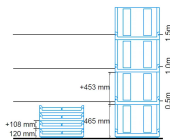

Bac plastique pliable avec portes pour picking 800x600x465mm

Référence: BL9625

CARACTÉRISTIQUES

Dimensions internes (mm)	760x560x450
Dimensions externes (mm)	800x600x465
Volume (L)	183
Poids (kg)	8,2
Couleur	bleu

✓ La déformation peut dépendre des charges et températures d'utilisation.

✓ Toutes les données, dimensions et poids sont sujets à des écarts techniques et liés aux essais et peuvent varier de +/-4%.