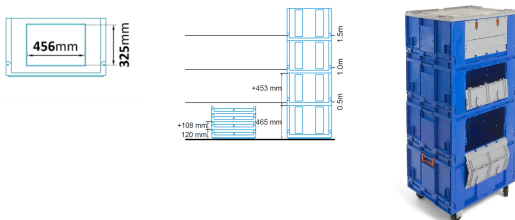

Bac pliable sans fond et avec portes (réhausse) 800x600x465mm

Référence: BL962P

CARACTÉRISTIQUES

| | |
|--------------------------------|-------------|
| Dimensions internes (mm) | 760x560x450 |
| Dimensions externes (mm) | 800x600x465 |
| Volume (L) | 183 |
| Poids (kg) | 8,2 |
| Couleur | bleu |
| Dimensions de l'ouverture (mm) | 456x325 |

✓ La déformation peut dépendre des charges et températures d'utilisation.

✓ Toutes les données, dimensions et poids sont sujets à des écarts techniques et liés aux essais et peuvent varier de +/-4%.