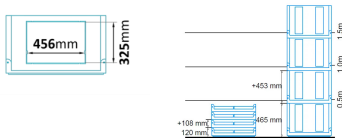

Bac pliable avec ouverture latérale Picking 800x600x465mm

Référence: BL9628

CARACTÉRISTIQUES

Dimensions internes (mm)	760x560x450
Dimensions externes (mm)	800x600x465
Volume (L)	183
Poids (kg)	8,2
Couleur	bleu
Dimensions de l'ouverture (mm)	456x325

✓ La déformation peut dépendre des charges et températures d'utilisation.

✓ Toutes les données, dimensions et poids sont sujets à des écarts techniques et liés aux essais et peuvent varier de +/-4%.