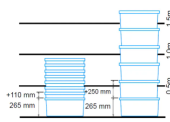

# Bac avec couvercles solidaires 600x400x265mm

Référence: BL6426

## CARACTÉRISTIQUES

Dimensions internes (mm)	530x353x240
Dimensions externes (mm)	600x400x265
Volume (L)	48
Poids (kg)	2,7
Couleur	bleu

✓ La déformation peut dépendre des charges et températures d'utilisation.

✓ Toutes les données, dimensions et poids sont sujets à des écarts techniques et liés aux essais et peuvent varier de +/-4%.