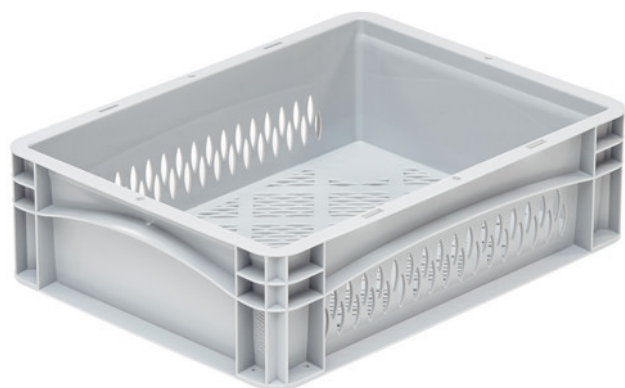

# Bac Norme Europe ajouré 400x300x120 mm

Référence: BLG4312ABEK

## CARACTÉRISTIQUES

Dimensions internes (mm)	367x268x117
Dimensions externes (mm)	400x300x120
Volume (L)	10,2 L
Poids (kg)	0,68
Couleur	Gris
Matériaux	PP-C
Qté par pile	160
Parois	Ajourées
Fond	Ajouré
Poignées	fermees