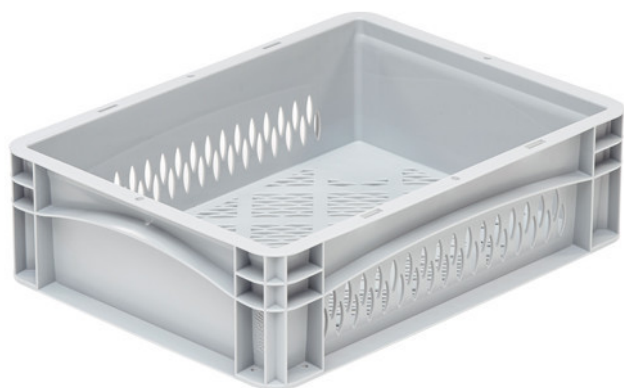

Bac Norme Europe ajouré 400x300x120 mm

Référence: BLG4312ABEK

CARACTÉRISTIQUES

Dimensions internes (mm)	367x268x117
Dimensions externes (mm)	400x300x120
Volume (L)	10,2 L
Poids (kg)	0,68
Couleur	Gris
Matériaux	PP-C
Qté par pile	160
Parois	Ajourées
Fond	Ajouré
Poignées	fermees