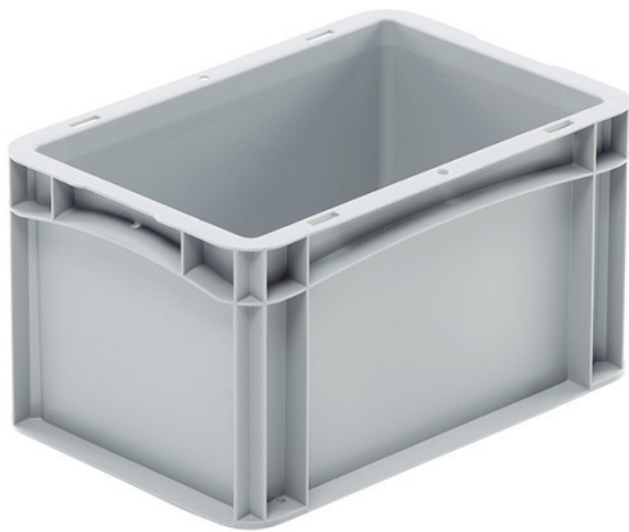

Bac Norme Europe plein 300x200x170 mm

Référence: BLG302017PBEK

CARACTÉRISTIQUES

Dimensions internes (mm)	268x168x168
Dimensions externes (mm)	300x200x170
Volume (L)	7,2 L
Poids (kg)	0,435
Couleur	Gris
Matériaux	PP-C
Qté par pile	96
Options	Coloris spécifique - Marquage
Parois	Pleines
Fond	Plein
Poignées	fermees