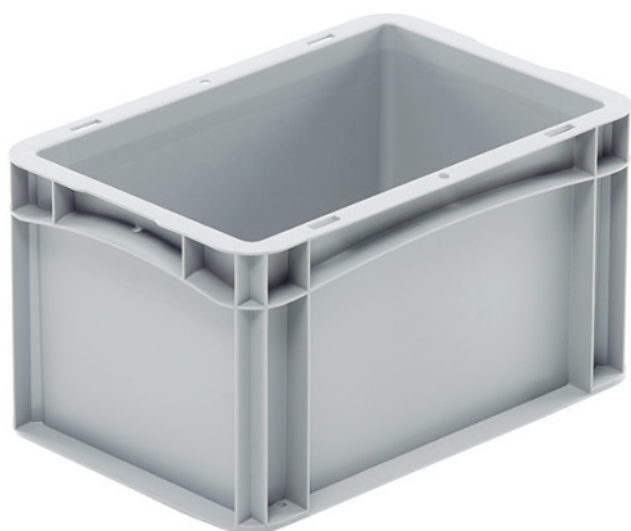

# Bac Norme Europe plein 300x200x170 mm

Référence: BLG302017PBEK

## CARACTÉRISTIQUES

Dimensions internes (mm)	268x168x168
Dimensions externes (mm)	300x200x170
Volume (L)	7,2 L
Poids (kg)	0,435
Couleur	Gris
Matériaux	PP-C
Qté par pile	96
Options	Coloris spécifique - Marquage
Parois	Pleines
Fond	Plein
Poignées	fermees