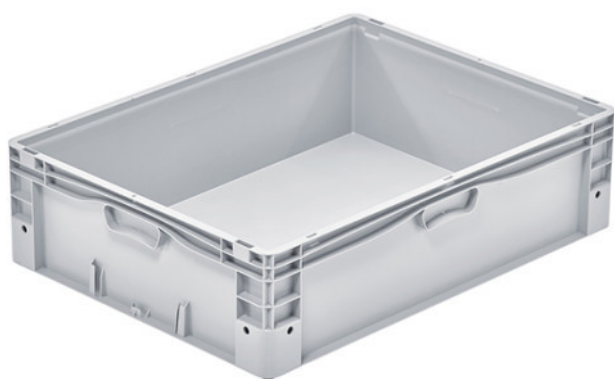

Bac Norme Europe plein 800x600x220 mm

Référence: BLG8622PBK

CARACTÉRISTIQUES

Dimensions internes (mm)	767x567x216
Dimensions externes (mm)	800x600x220
Volume (L)	91 L
Poids (kg)	3,36
Couleur	Gris
Matériaux	PP-C
Qté par pile	20
Options	Coloris spécifique - Marquage
Parois	Pleines
Fond	Plein
Poignées	fermees