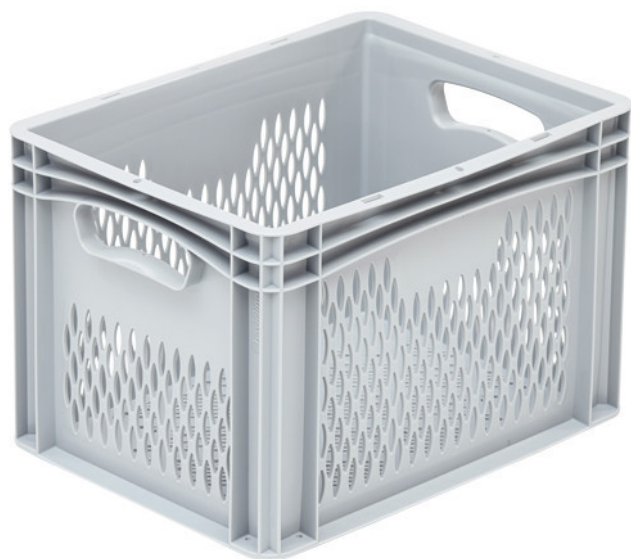

# Bac Norme Europe ajouré 400x300x270 mm

Référence: BLG4327ABEK

## CARACTÉRISTIQUES

Dimensions internes (mm)	367x268x267
Dimensions externes (mm)	400x300x270
Volume (L)	24,6 L
Poids (kg)	1,14
Couleur	Gris
Matériaux	PP-C
Qté par pile	64
Options	Coloris spécifique - Marquage - Poignées fermées
Parois	Ajourées
Fond	Ajouré
Poignées	ouvertes