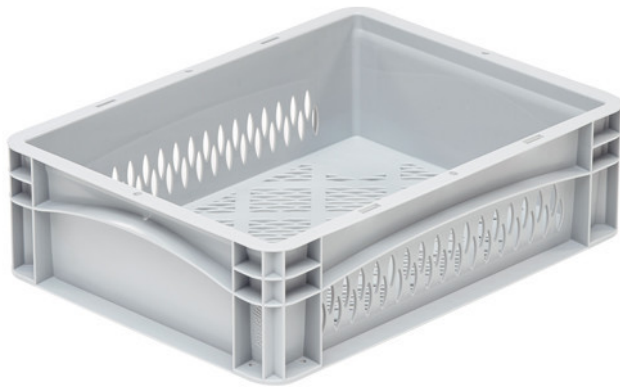

Bac Norme Europe ajouré 400x300x120 mm

Référence: BLG4312ABEK

CARACTÉRISTIQUES

Dimensions internes (mm)	367x268x117
Dimensions externes (mm)	400x300x120
Volume (L)	10,2 L
Poids (kg)	0,68
Couleur	Gris
Matériaux	PP-C
Qté par pile	160
Options	Coloris spécifique - Marquage
Parois	Ajourées
Fond	Ajouré
Poignées	fermees