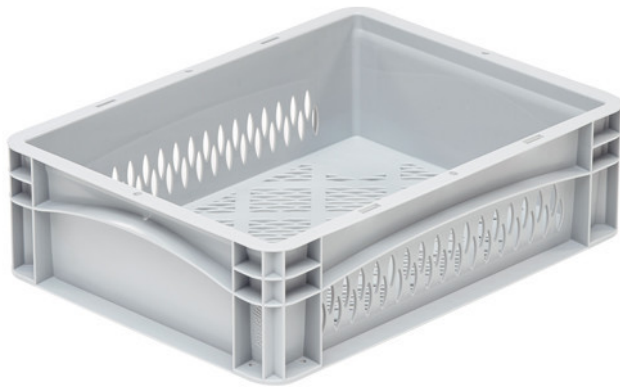

# Bac Norme Europe ajouré 400x300x120 mm

Référence: BLG4312ABEK

## CARACTÉRISTIQUES

Dimensions internes (mm)	367x268x117
Dimensions externes (mm)	400x300x120
Volume (L)	10,2 L
Poids (kg)	0,68
Couleur	Gris
Matériaux	PP-C
Qté par pile	160
Options	Coloris spécifique - Marquage
Parois	Ajourées
Fond	Ajouré
Poignées	fermees