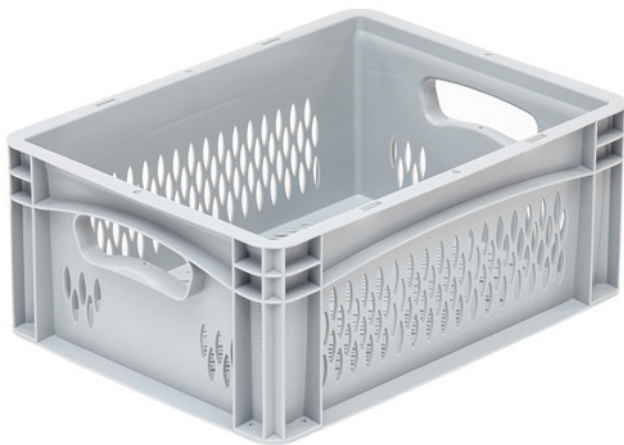

# Bac Norme Europe ajouré 400x300x170 mm

Référence: BLG4317ABEK

## CARACTÉRISTIQUES

<b>Dimensions internes (mm)</b>	367x268x167
<b>Dimensions externes (mm)</b>	400x300x170
<b>Volume (L)</b>	14,9 L
<b>Poids (kg)</b>	0,82
<b>Couleur</b>	Gris
<b>Matériaux</b>	PP-C
<b>Qté par pile</b>	112
<b>Options</b>	Coloris spécifique - Marquage - Poignées fermées
<b>Parois</b>	Ajourées
<b>Fond</b>	Ajouré
<b>Poignées</b>	ouvertes