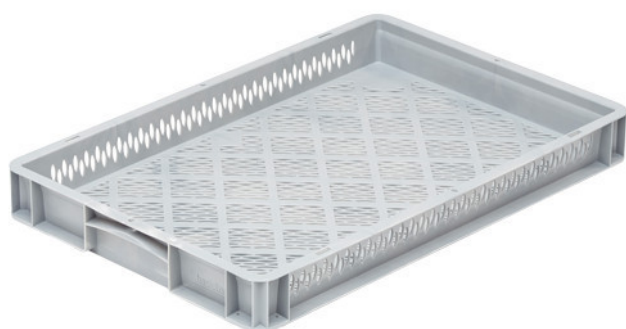

# Bac Norme Europe ajouré 600x400x70 mm

Référence: BLG6470ABEK

## CARACTÉRISTIQUES

Dimensions internes (mm)	567x367x55
Dimensions externes (mm)	600x400x70
Volume (L)	11,2 L
Poids (kg)	0,9
Couleur	Gris
Matériaux	PP-C
Qté par pile	148
Options	Coloris spécifique - Marquage
Parois	Ajourées
Fond	Ajouré
Poignées	fermees