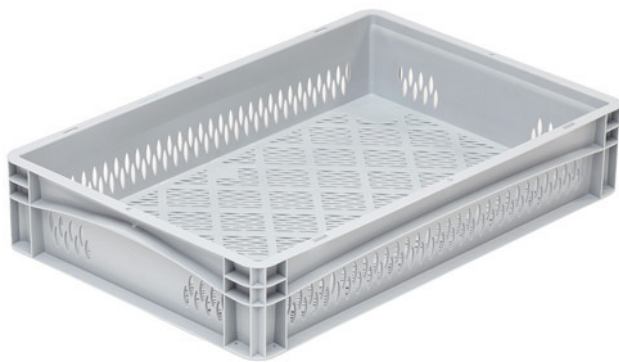

# Bac Norme Europe ajouré 600x400x120 mm

Référence: BLG6412ABEK

## CARACTÉRISTIQUES

Dimensions internes (mm)	567x367x105
Dimensions externes (mm)	600x400x120
Volume (L)	21,4 L
Poids (kg)	1,16
Couleur	Gris
Matériaux	PP-C
Qté par pile	80
Options	Coloris spécifique - Marquage
Parois	Ajourées
Fond	Ajouré
Poignées	fermees