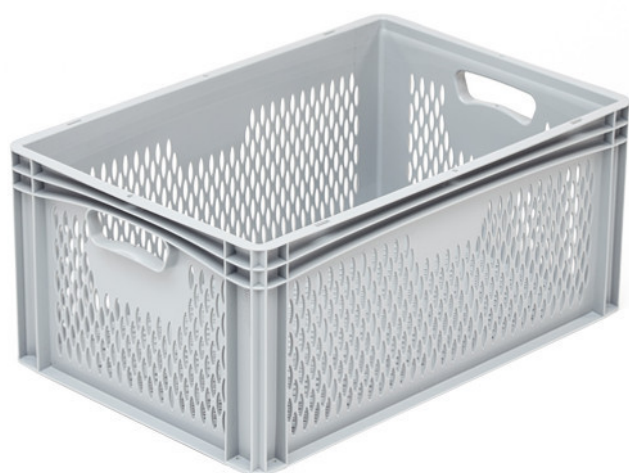

Bac Norme Europe ajouré 600x400x270 mm

Référence: BLG6427ABEK

CARACTÉRISTIQUES

Dimensions internes (mm)	567x367x255
Dimensions externes (mm)	600X400X270
Volume (L)	51,9 L
Poids (kg)	1,82
Couleur	Gris
Matériaux	PP-C
Qté par pile	32
Options	Coloris spécifique - Marquage - Poignées fermées
Parois	Ajourées
Fond	Ajouré
Poignées	ouvertes