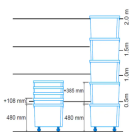

Bac plastique ajouré avec roulettes 600x400x400mm

Référence: BL980R

CARACTÉRISTIQUES

Dimensions internes (mm)	490x332x395
Dimensions externes (mm)	600x400x400
Volume (L)	70
Poids (kg)	5
Couleur	bleu
Poignées	ouvertes
Dimension des trous sur le fond (mm)	10x68 ; 10x49 ; 10x39
Dimension des trous sur les parois (mm)	10x30

✓ La déformation peut dépendre des charges et températures d'utilisation.

✓ Toutes les données, dimensions et poids sont sujets à des écarts techniques et liés aux essais et peuvent varier de +/-4%.