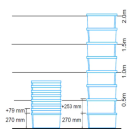

Bac plastique fond plein et parois ajourées 600x400x270mm

Référence: BL2273

CARACTÉRISTIQUES

Dimensions internes (mm)	490x340x267
Dimensions externes (mm)	600X400X270
Volume (L)	50
Poids (kg)	1,45
Couleur	bleu
Poignées	fermees
Dimension des trous sur les parois (mm)	10x30

✓ La déformation peut dépendre des charges et températures d'utilisation.

✓ Toutes les données, dimensions et poids sont sujets à des écarts techniques et liés aux essais et peuvent varier de +/-4%.