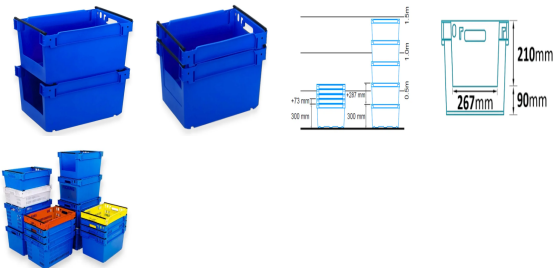

Bac avec ouverture pour accès Picking 90 mm de hauteur, emboîtable et gerbable sur rabats 600x400x300mm

Référence: BL130P

CARACTÉRISTIQUES

Dimensions internes (mm)	530x340x272
Dimensions externes (mm)	600x400x300
Volume (L)	53
Couleur	bleu