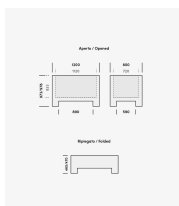

CP Pliable 1200 x 800 x 973 mm Pleine

Référence: BLSB120897P

CARACTÉRISTIQUES

Dimensions internes (mm)	1120 x 720 x 833
Dimensions externes (mm)	1200 x 800 x 973 (978 avec semelles)
Volume (L)	695
Poids (kg)	48,5 Kg
Couleur	Ivoire
Charge statique (kg)	7000
Charge dynamique (kg)	1850
Options	4 Pieds / 2 Semelles / 3 Semelles
Parois	Pleines
Fond	Plein
Charge unitaire	750
Hauteur repliée (mm)	465 (4P) / 470 mm (Sem)