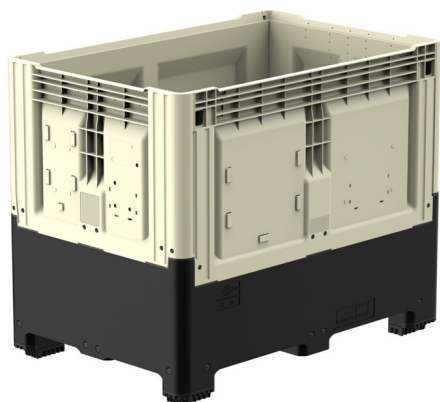

CP Pliable 1200 x 800 x 973 mm Pleine

Référence: BLSB120897P

CARACTÉRISTIQUES

Dimensions internes (mm)	1120 x 720 x 833
Dimensions externes (mm)	1200 x 800 x 973 (978 avec semelles)
Volume (L)	695
Poids (kg)	48,5 Kg
Couleur	Ivoire
Charge statique (kg)	7000
Charge dynamique (kg)	1850
Options	4 Pieds / 2 Semelles / 3 Semelles
Parois	Pleines
Fond	Plein
Charge unitaire	750
Hauteur repliée (mm)	465 (4P) / 470 mm (Sem)