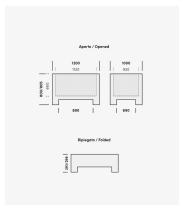

# CP Pliable 1200 x 1000 x 800 mm Pleine

Référence: BLSB121080P

## CARACTÉRISTIQUES

<b>Dimensions internes (mm)</b>	1120 x 920 x 660
<b>Dimensions externes (mm)</b>	1200 x 1000 x 800 (805 avec semelles)
<b>Volume (L)</b>	720
<b>Poids (kg)</b>	47 Kg
<b>Couleur</b>	vert
<b>Charge statique (kg)</b>	7000
<b>Charge dynamique (kg)</b>	1850
<b>Options</b>	4 Pieds / 2 Semelles / 3 Semelles
<b>Parois</b>	Pleines
<b>Fond</b>	Plein
<b>Charge unitaire</b>	750
<b>Hauteur repliée (mm)</b>	293 (4P) / 298 (sem)