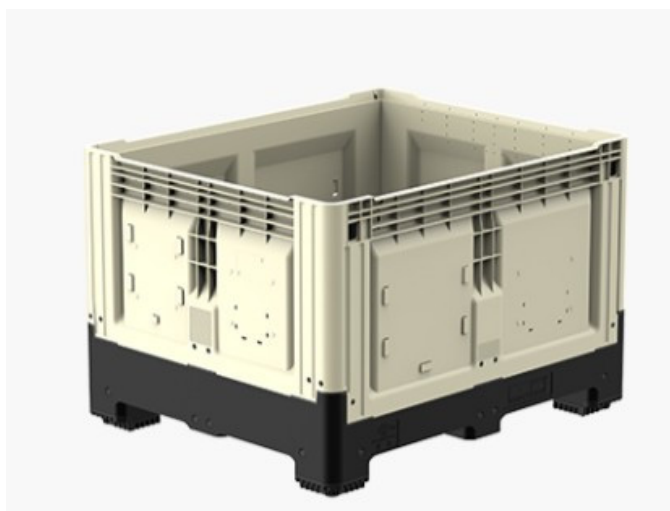

# CP Pliable 1200 x 1000 x 800 mm Pleine

Référence: BLSB121080P

## CARACTÉRISTIQUES

<b>Dimensions internes (mm)</b>	1120 x 920 x 660
<b>Dimensions externes (mm)</b>	1200 x 1000 x 800 (805 avec semelles)
<b>Volume (L)</b>	720
<b>Poids (kg)</b>	47 Kg
<b>Couleur</b>	vert
<b>Charge statique (kg)</b>	7000
<b>Charge dynamique (kg)</b>	1850
<b>Options</b>	4 Pieds / 2 Semelles / 3 Semelles
<b>Parois</b>	Pleines
<b>Fond</b>	Plein
<b>Charge unitaire</b>	750
<b>Hauteur repliée (mm)</b>	293 (4P) / 298 (sem)