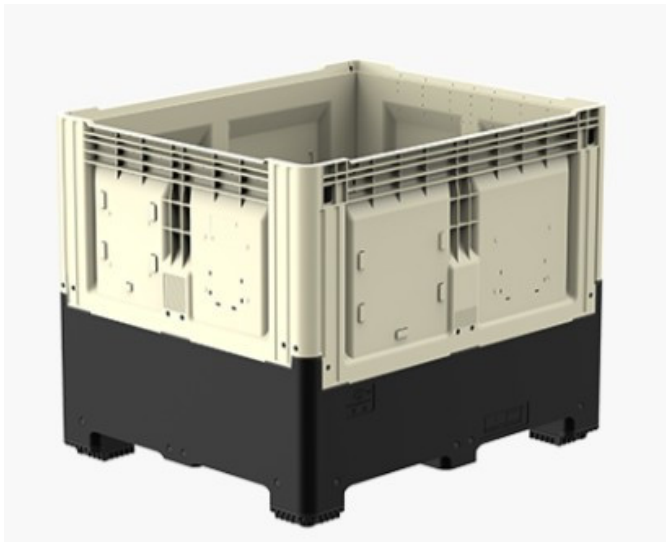

# CP Pliable 1200 x 1000 x 973 mm Pleine

Référence: BLSB121097P

## CARACTÉRISTIQUES

<b>Dimensions internes (mm)</b>	1120 x 920 x 833
<b>Dimensions externes (mm)</b>	1200 x 1000 x 973 (978 avec semelles)
<b>Volume (L)</b>	905
<b>Poids (kg)</b>	56 Kg
<b>Couleur</b>	Ivoire
<b>Charge statique (kg)</b>	7000
<b>Charge dynamique (kg)</b>	2100
<b>Options</b>	4 Pieds / 2 Semelles / 3 Semelles
<b>Parois</b>	Pleines
<b>Fond</b>	Plein
<b>Résistance de charge</b>	850
<b>Hauteur repliée (mm)</b>	465 (4P) / 470 mm (Sem)