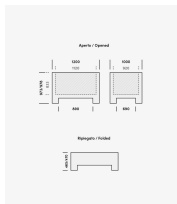

# CP Pliable 1200 x 1000 x 973 mm Pleine

Référence: BLSB121097P

## CARACTÉRISTIQUES

<b>Dimensions internes (mm)</b>	1120 x 920 x 833
<b>Dimensions externes (mm)</b>	1200 x 1000 x 973 (978 avec semelles)
<b>Volume (L)</b>	905
<b>Poids (kg)</b>	56 Kg
<b>Couleur</b>	Ivoire
<b>Charge statique (kg)</b>	7000
<b>Charge dynamique (kg)</b>	2100
<b>Options</b>	4 Pieds / 2 Semelles / 3 Semelles
<b>Parois</b>	Pleines
<b>Fond</b>	Plein
<b>Résistance de charge</b>	850
<b>Hauteur repliée (mm)</b>	465 (4P) / 470 mm (Sem)