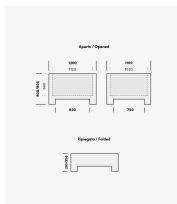

CP Pliable 1200 x 1100 x 800 mm Ajourée

Référence: BLSB121180A

CARACTÉRISTIQUES

Dimensions internes (mm)	1120 x 1020 x 660
Dimensions externes (mm)	1200 x 1100 x 800 (805 avec semelles)
Volume (L)	805
Poids (kg)	48,5 Kg
Couleur	Vert
Charge statique (kg)	7000
Charge dynamique (kg)	2000
Options	4 Pieds / 2 Semelles / 3 Semelles
Parois	Ajourées
Fond	Ajouré
Résistance de charge	800
Hauteur repliée (mm)	293 (4P) / 298 mm (Sem)