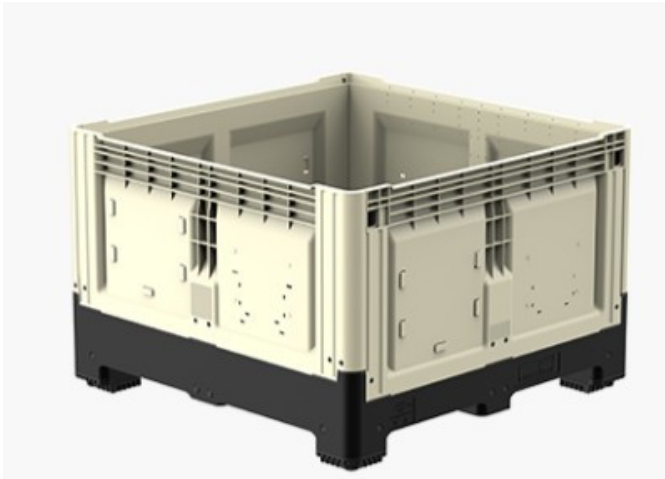

# CP Pliable 1200 x 1200 x 800 mm Pleine

Référence: BLSB121280P

## CARACTÉRISTIQUES

Dimensions internes (mm)	1120 x 1120 x 660
Dimensions externes (mm)	1200 x 1200 x 800 (805 avec semelles)
Volume (L)	880
Poids (kg)	52 Kg
Couleur	Ivoire
Charge statique (kg)	7000
Charge dynamique (kg)	2000
Options	4 Pieds / 2 Semelles / 3 Semelles
Parois	Pleines
Fond	Plein
Résistance de charge	850
Hauteur repliée (mm)	293 (4P) / 298 mm (Sem)