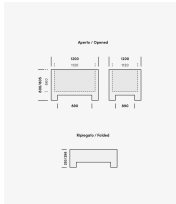

# CP Pliable 1200 x 1200 x 800 mm Pleine

Référence: BLSB121280P

## CARACTÉRISTIQUES

Dimensions internes (mm)	1120 x 1120 x 660
Dimensions externes (mm)	1200 x 1200 x 800 (805 avec semelles)
Volume (L)	880
Poids (kg)	52 Kg
Couleur	Ivoire
Charge statique (kg)	7000
Charge dynamique (kg)	2000
Options	4 Pieds / 2 Semelles / 3 Semelles
Parois	Pleines
Fond	Plein
Résistance de charge	850
Hauteur repliée (mm)	293 (4P) / 298 mm (Sem)