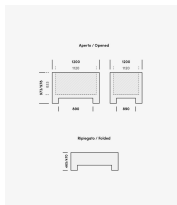

CP Pliable 1200 x 1200 x 973 mm Ajourée

Référence: BLSB121297A

CARACTÉRISTIQUES

Dimensions internes (mm)	1120 x 1120 x 833
Dimensions externes (mm)	1200 x 1200 x 973 (978 avec semelles)
Volume (L)	1080
Poids (kg)	59,5 Kg
Couleur	Vert
Charge statique (kg)	7000
Charge dynamique (kg)	2350
Options	4 Pieds / 2 Semelles / 3 Semelles
Parois	Ajourées
Fond	Ajouré
Charge unitaire	950
Hauteur repliée (mm)	465 (4P) / 470 mm (Sem)