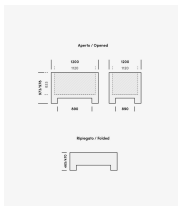

CP Pliable 1200 x 1200 x 973 mm Pleine

Référence: BLSB121297P

CARACTÉRISTIQUES

Dimensions internes (mm)	1120 x 1120 x 833
Dimensions externes (mm)	1200 x 1200 x 973 (978 avec semelles)
Volume (L)	1080
Poids (kg)	61,5 Kg
Couleur	Ivoire
Charge statique (kg)	7000
Charge dynamique (kg)	2350
Options	4 Pieds / 2 Semelles / 3 Semelles
Parois	Pleines
Fond	Plein
Charge unitaire	950
Hauteur repliée (mm)	465 (4P) / 470 mm (Sem)