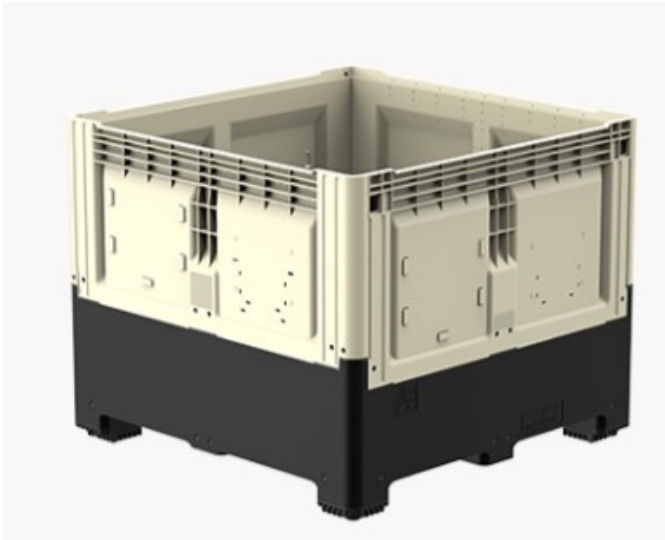

CP Pliable 1200 x 1200 x 973 mm Pleine

Référence: BLSB121297P

CARACTÉRISTIQUES

Dimensions internes (mm)	1120 x 1120 x 833
Dimensions externes (mm)	1200 x 1200 x 973 (978 avec semelles)
Volume (L)	1080
Poids (kg)	61,5 Kg
Couleur	Ivoire
Charge statique (kg)	7000
Charge dynamique (kg)	2350
Options	4 Pieds / 2 Semelles / 3 Semelles
Parois	Pleines
Fond	Plein
Charge unitaire	950
Hauteur repliée (mm)	465 (4P) / 470 mm (Sem)