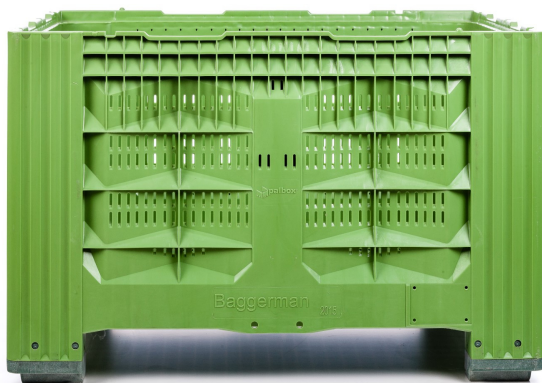

# Caisse Palette Plastique 1200 x 1000 - AJOURÉE - 2 semelles

Référence: 115FAN2S

## CARACTÉRISTIQUES

Poids (kg)	39
Couleur	VERT
Qté camion complet tautliner	104
Qté par pile	4
Options	Couvercle, porte étiquette, marquage
Dimensions externes (mm)	1200 x 1000 x 785
Dimensions internes (mm)	1130 x 930 x 632
Volume utile	690 litres
Charge unitaire	650 kg
Résistance d'empilement	5 000 kg
Matière	Polyéthylène HD