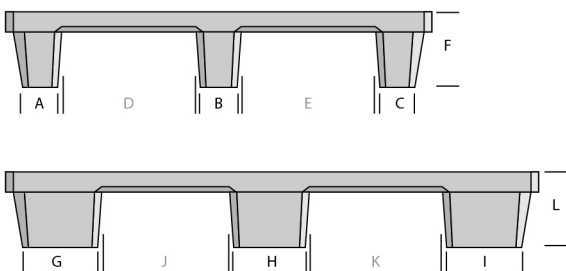

Palette plastique légère 1200 x 1000 - Plateau ajouré - 9 pieds emboîtables

Référence: 2.QP1210LB9FR

CARACTÉRISTIQUES

Poids (kg)	6,8
Charge statique (kg)	2500
Charge dynamique (kg)	1000
Qté camion complet tautliner	1248
Qté par pile	48
Dimensions (mm)	1200x1000
Longueur (mm)	1200
Largeur (mm)	1000
Hauteur (mm)	150
en-bas	9 pieds
Pont supérieur	ouvert

DIMENSIONS

✓ La déformation peut dépendre des charges et températures d'utilisation.

✓ Toutes les données, dimensions et poids sont sujets à des écarts techniques et liés aux essais et peuvent varier de +/-4%.