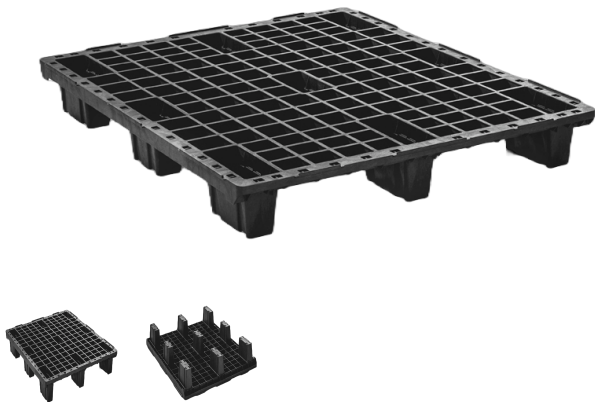

Palette plastique légère 1200 x 1000 - Plateau ajouré - 9 pieds emboîtables

Référence: 2.QP1210LB9FR

CARACTÉRISTIQUES

Poids (kg)	6,8
Charge statique (kg)	2500
Charge dynamique (kg)	1000
Qté camion complet tautliner	1248
Qté par pile	48
Dimensions (mm)	1200x1000
Longueur (mm)	1200
Largeur (mm)	1000
Hauteur (mm)	150
en-bas	9 pieds
Pont supérieur	ouvert