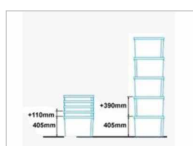

## BL6440

Ref : BL6440

Dimensions standards (l x L) : 400x600 mm

Gamme : BAC PLASTIQUE / BAC EMBOITABLE ET GERBABLE ALIMENTAIRE

### CARACTÉRISTIQUES

Matière	ALIMENTAIRE
Détail matière	VIERGE
Couleur	bleu
Dimensions l. x L.	400x600 mm
Hauteur	400 mm
Dimension intérieure	521x343x375 mm
Dimension extérieure	600x400x400 mm
Volume	70 L
Version	Plein
Parois	Fermées
Fond	Plein
Poignées	Poignées ouvertes