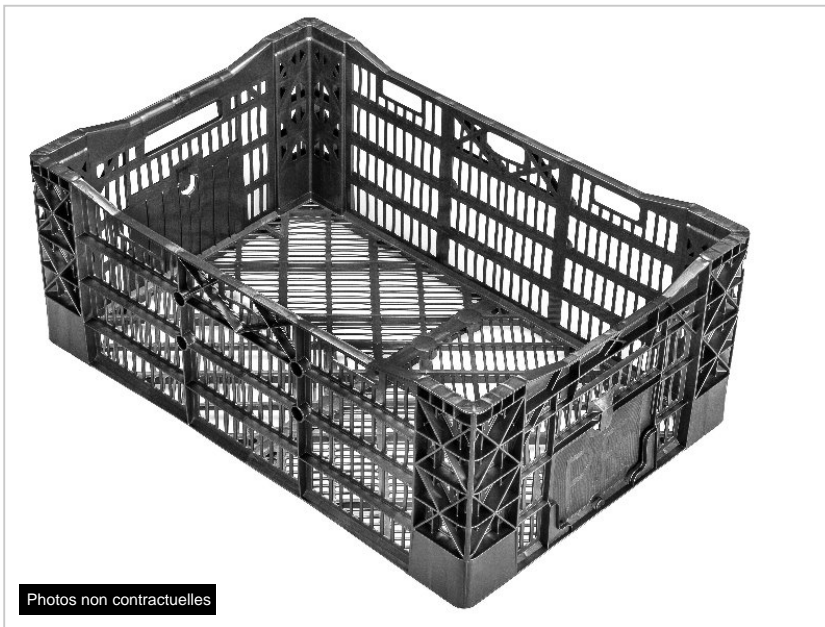

BL604024ABEE

Ref : BL604024ABEE

Dimensions standards (l x L) : 400x600 mm

Gamme : BAC PLASTIQUE / BACS AGRICOLES

Matière : ALIMENTAIRE

CARACTÉRISTIQUES

Matière	ALIMENTAIRE
Détail matière	100% PE RECYCLE
Couleur	noir
État	Neuf
Dimensions l. x L.	400x600 mm
Hauteur	242 mm
Dimension intérieure	600x400x242 mm
Dimension extérieure	568x368x230 mm
Volume	NR
Poids	1.7 Kg
Version	Ajouré
Parois	Ajourées
Fond	Ajouré
Poignées	Poignées ouvertes

DESCRIPTION

50 pièces par palette 1200x1000 mm

CHARGES

TRANSPORT