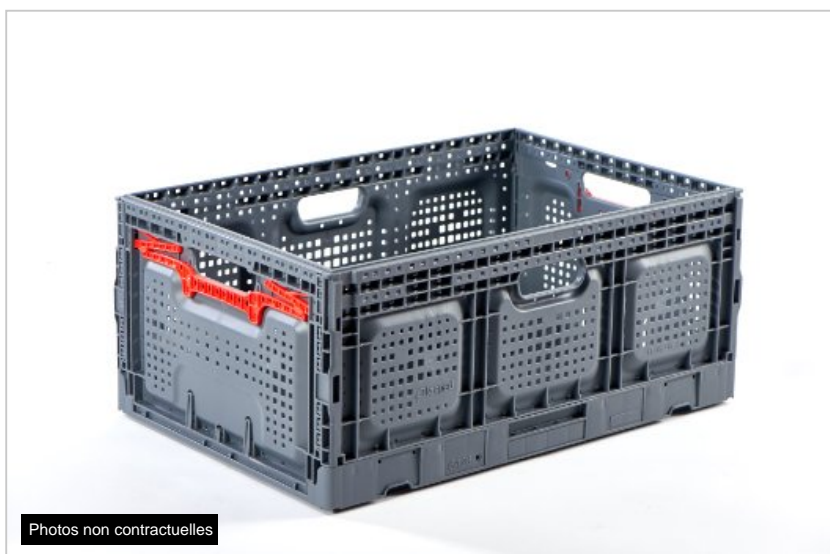

BLPG6426

Ref : BLPG6426

Dimensions standards (l x L) : 400x600 mm

Gamme : BAC PLASTIQUE / BAC PLIABLE

Matière : ALIMENTAIRE

CARACTÉRISTIQUES

Matière	ALIMENTAIRE
Couleur	Gris - Poignées rouges
Dimensions l. x L.	400x600 mm
Hauteur	259 mm
Dimension intérieure	572x372x251 mm mm
Dimension extérieure	600x400x259 mm mm
Poids	2.22 Kg
Version	Ajouré
Parois	Ajourées
Fond	Ajouré
Pliable	Repliable
Poignées	Poignées ouvertes

CHARGES

TRANSPORT

DESCRIPTION

Bacs alimentaires légers avec fond et parois ajourés.

Repliables et compacts, ils offrent un gain de place d'environ 80%.

Stables avec une prise en main facile.

Plastique recyclable.